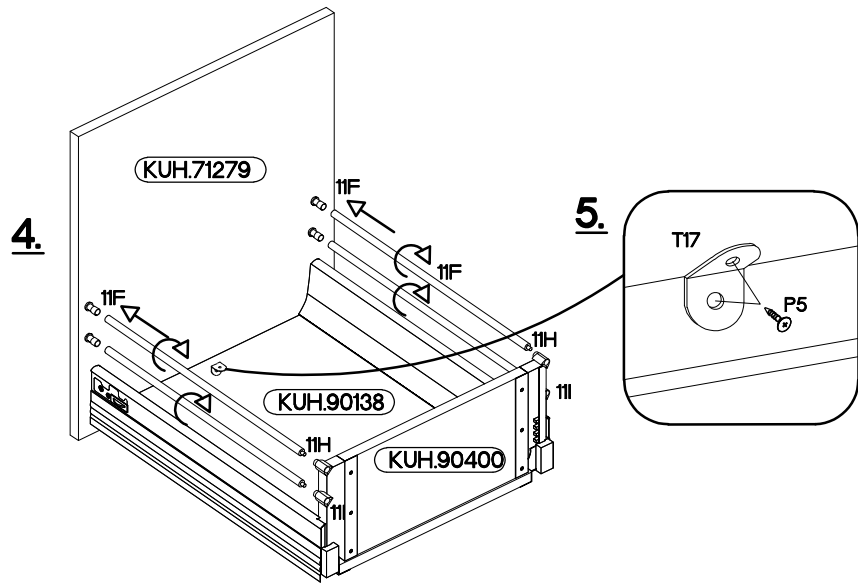

80 ZL 1S BB  
Premium Box

	Ersatzteil Nummer	Dimension
	KUH.71278	796x140x16
	KUH.71279	570x796x16
	KUH.90138	642x492x16
	KUH.90400	680x188x16

						
11A	11J	11C	11E	11F	11G	11H
1	1	1	2	4	2	2
						
11I	M3	P1	P5	P11	R	T17
2	4	4	12	8	2	1

# 2

±4.0x25mm

R

2

# 1

 11J 1	 11C 1	 11E 2	 11F 4	 11H 2	 11I 2	 P11 8	 P5 12
 11G 2	 17x17x15mm T17 1						