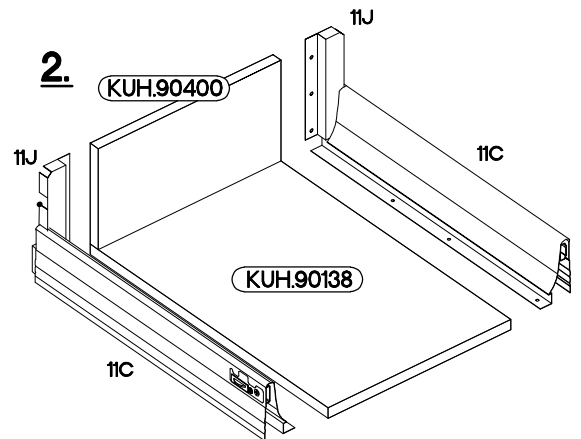

80 ZL 1S BB  
Premium Box

	Ersatzteil Nummer	Dimension
	KUH.71278	796x140x16
	KUH.71279	570x796x16
	KUH.90138	642x492x16
	KUH.90400	680x188x16

						
11A	11J	11C	11E	11F	11G	11H
1	1	1	2	4	2	2
						
11I	M3	P1	P5	P11	R	T17
2	4	4	12	8	2	1

# 2

±4.0x25mm

R

2

# 1

 11J 1	 11C 1	 11E 2	 11F 4	 11H 2	 11I 2	 P11 8	 P5 12
 11G 2	 17x17x15mm T17 1						