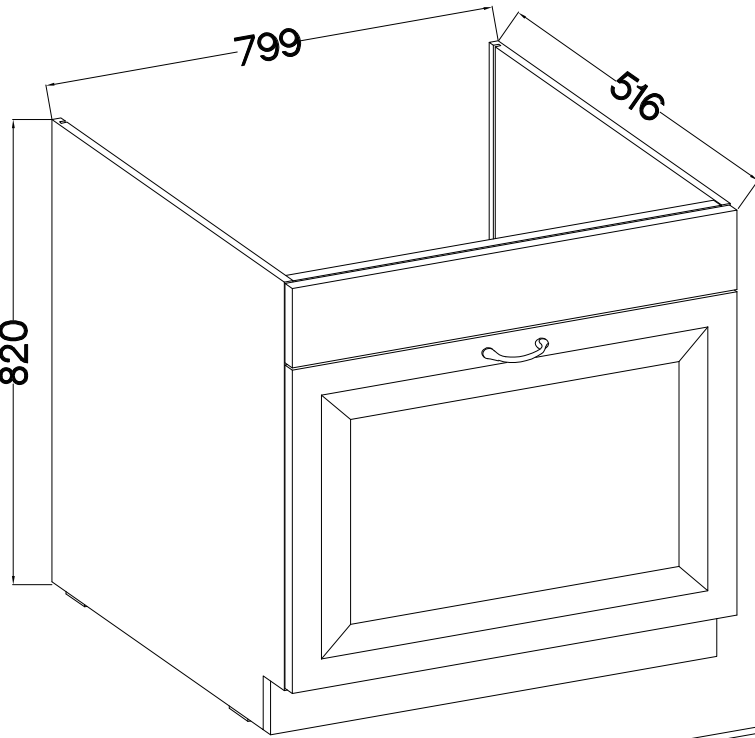

80 ZL 1S BB  
Premium Box

	Ersatzteil Nummer	Dimension
	KUH.71278	796x140x16
	KUH.71279	570x796x16
	KUH.90138	642x492x16
	KUH.90400	680x188x16

						
11A	11J	11C	11E	11F	11G	11H
1	1	1	2	4	2	2
						
11I	M3	P1	P5	P11	R	T17
2	4	4	12	8	2	1