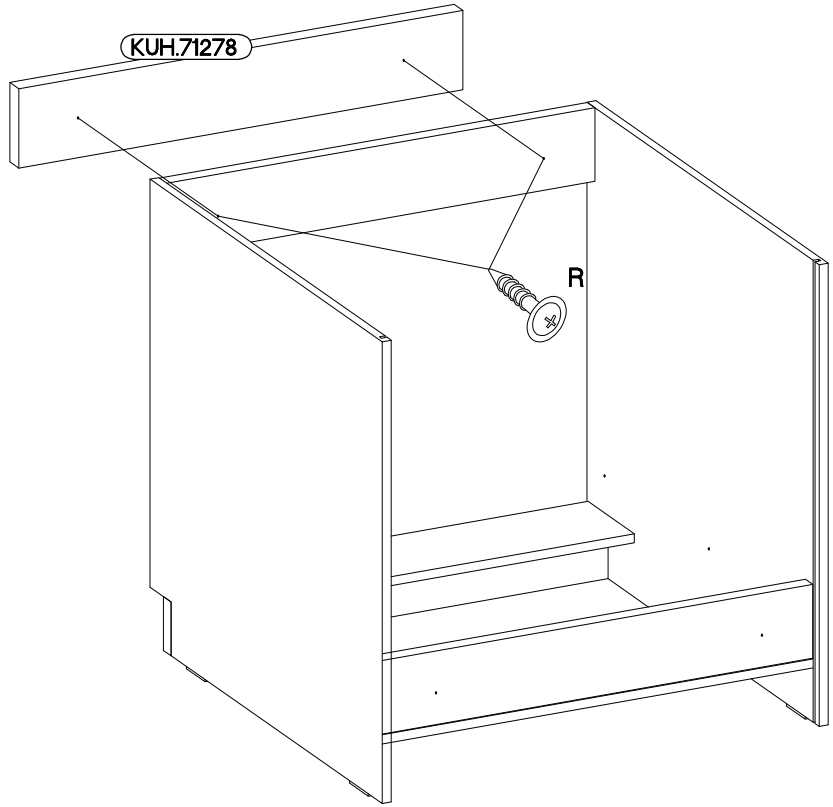

80 ZL 1S BB  
Premium Box

	Ersatzteil Nummer	Dimension
	KUH.71278	796x140x16
	KUH.71279	570x796x16
	KUH.90138	642x492x16
	KUH.90400	680x188x16

						
11A	11J	11C	11E	11F	11G	11H
1	1	1	2	4	2	2
						
11I	M3	P1	P5	P11	R	T17
2	4	4	12	8	2	1

# 2

±4.0x25mm

R

2