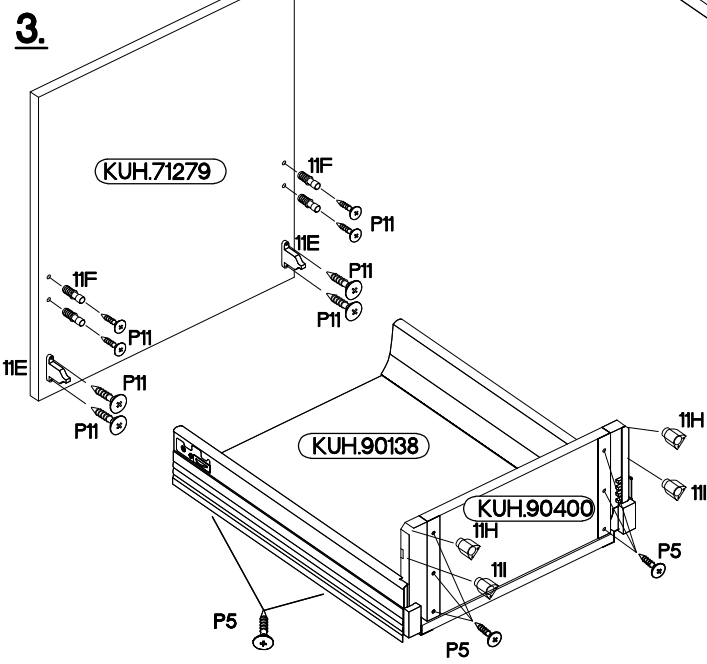

80 ZL 1S BB  
Premium Box

	Ersatzteil Nummer	Dimension
	KUH.71278	796x140x16
	KUH.71279	570x796x16
	KUH.90138	642x492x16
	KUH.90400	680x188x16

						
11A	11J	11C	11E	11F	11G	11H
1	1	1	2	4	2	2
						
11I	M3	P1	P5	P11	R	T17
2	4	4	12	8	2	1

# 2

±4.0x25mm

R

2

# 1

 11J 1	 11C 1	 11E 2	 11F 4	 11H 2	 11I 2	 P11 8	 P5 12
 11G 2	 17x17x15mm T17 1						