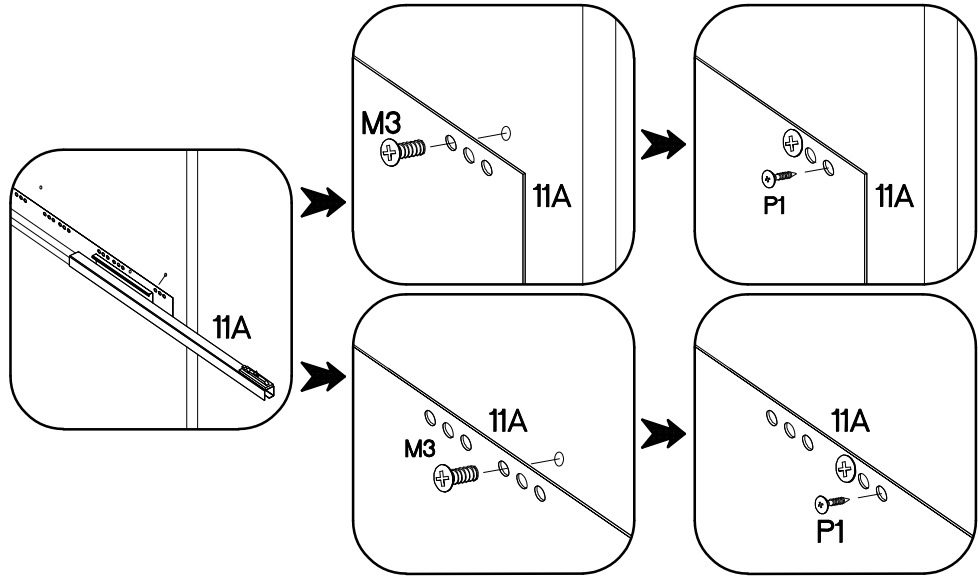

3

11A	M3	P1
1	4	4