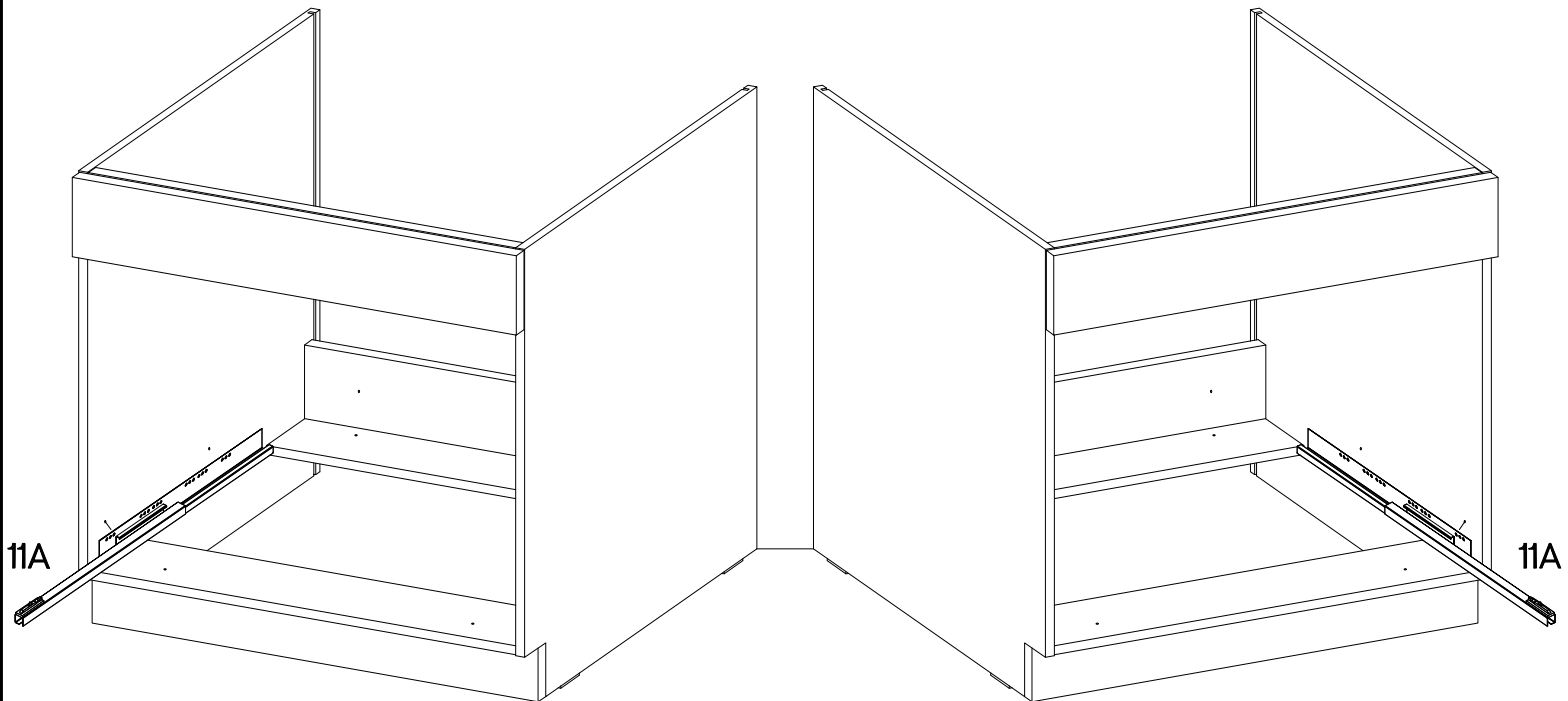

3

11A	M3	P1
1	4	4